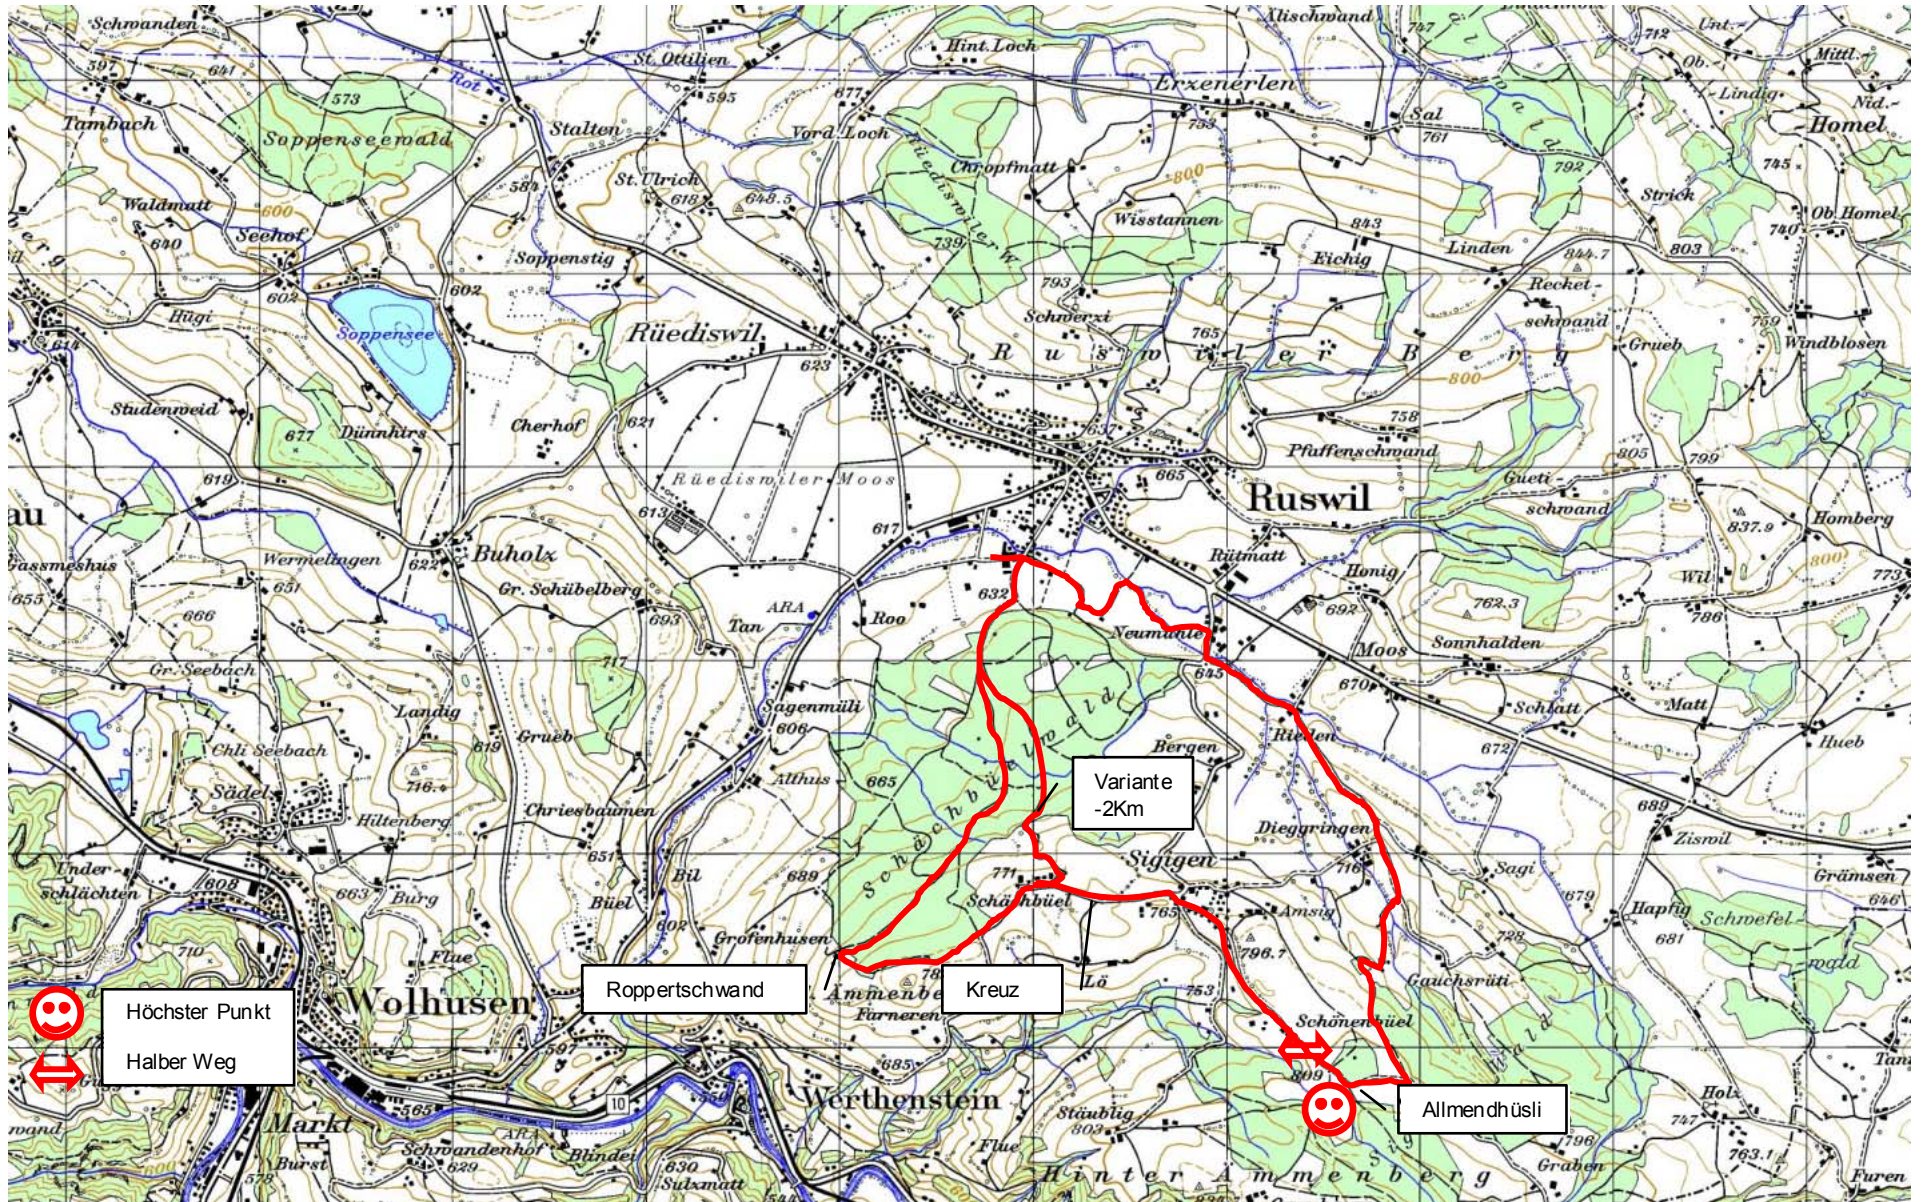

# Route „Allmendhüsli“

# Route "Allmendhüsli"

Distanz **11.7** [km]

Höhendifferenz **209** [m]

Ort		Schützenberg	Lochbachweid	Neumühle	Rieden	Zügshus	Allmendhüsli	Sigigen	Kreuz	Schächbuel	Ropperschwand	Helgentanne	Schützenberg
Höhe	[m.ü.M]	620	631	640	653	756	809	765	785	771	753	665	620
Distanz	[km]		0.75	1.7	2.5	4.05	5.5	6.8	7.3	7.6	8.8	10.8	11.7
Höhendifferenz	[m]		11	9	13	103	53	-44	20	-14	-18	-88	-45