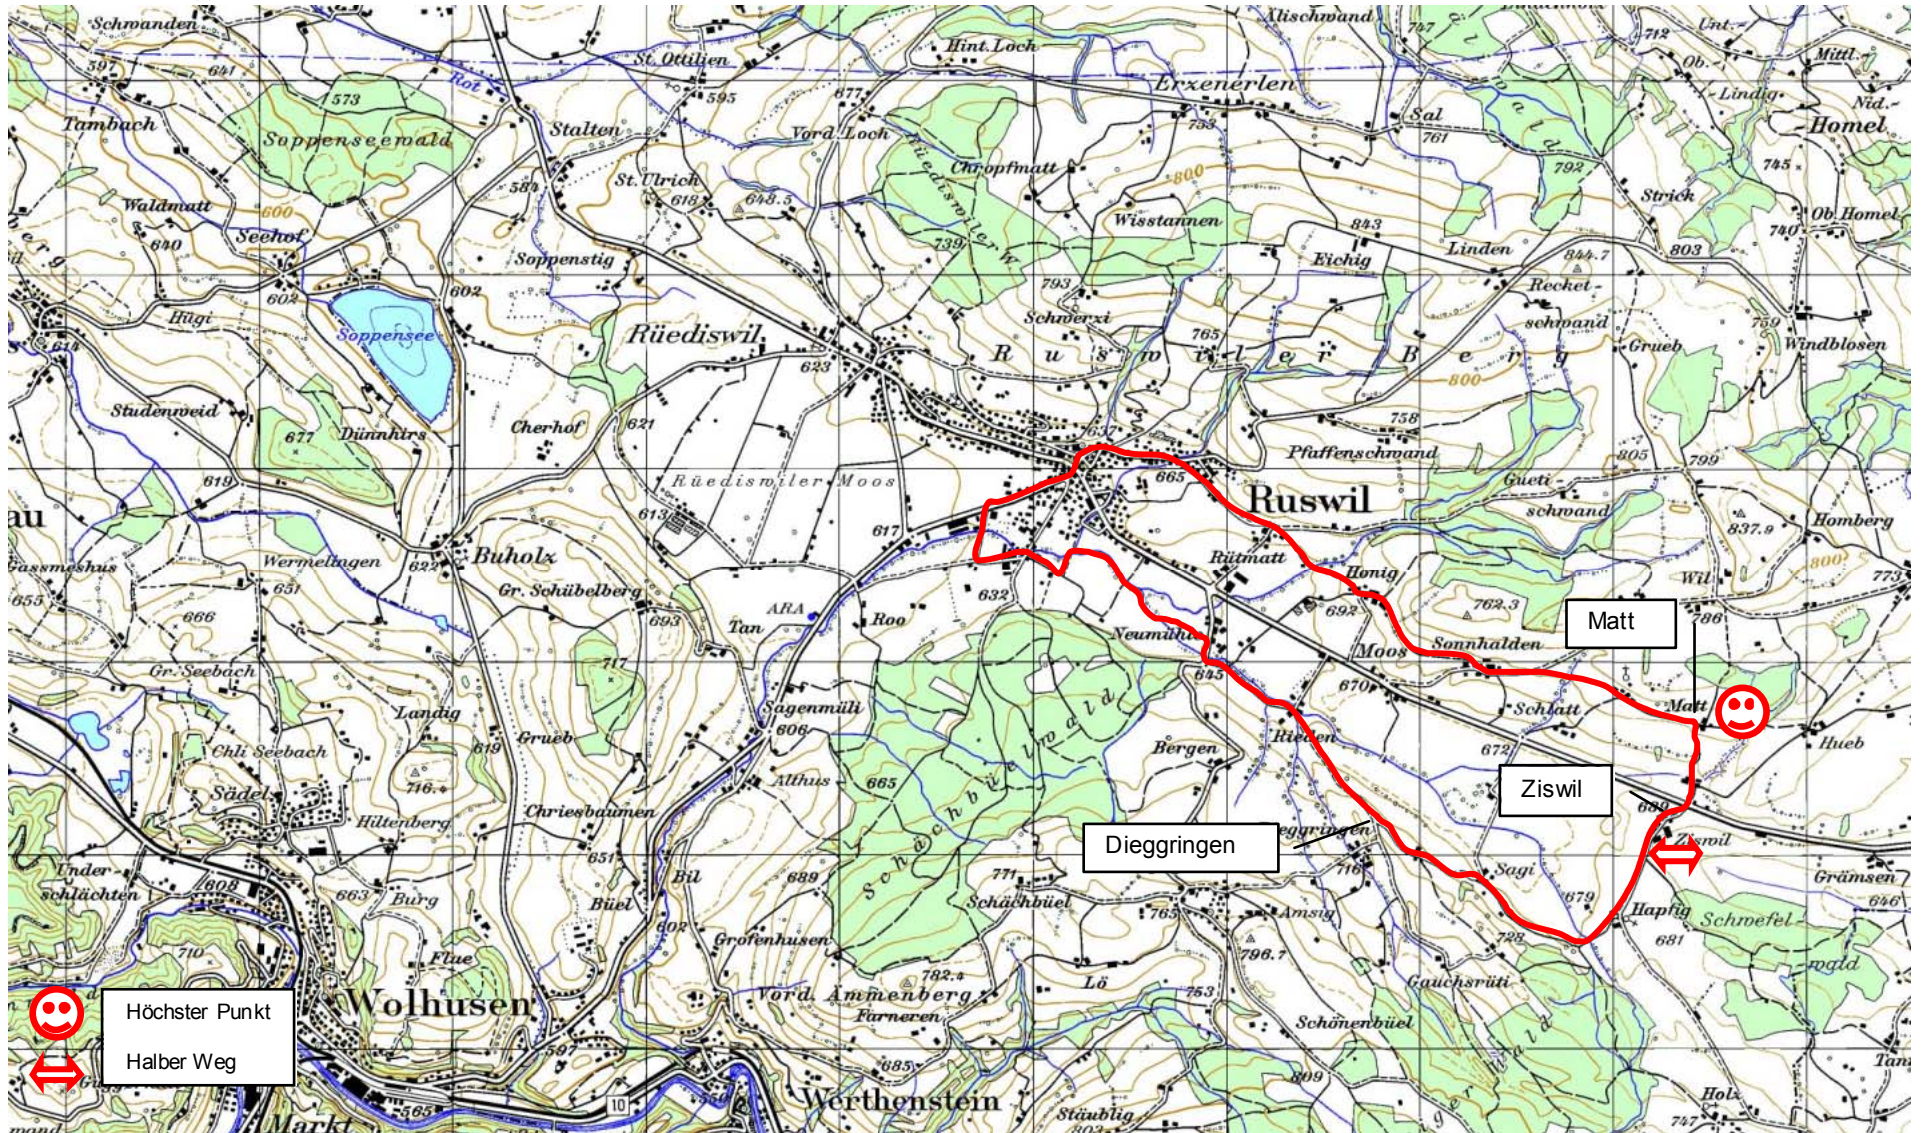

# Route „Ziswil“

# Route "Ziswil"

Distanz **10.1** [km]

Höhendifferenz **125** [m]

Ort		Schützenberg		Neumühle		Rieden		Dieggringen		Sagi		Hapfig		Ziswil		Matt		Sonnhalde		Honig		Rüt matt		Dorf		Schützenberg
Höhe	[m.ü.M]	620		645		645		695		670		680		690		720		710		690		670		635		620
Distanz	[km]		1.6		2.2		2.95		3.55		4.45		5.15		5.55		6.75		7.45		8.15		9.35		10.1	
Höhendifferenz	[m]		25		0		50		-25		10		10		30		-10		-20		-20		-35		-15	